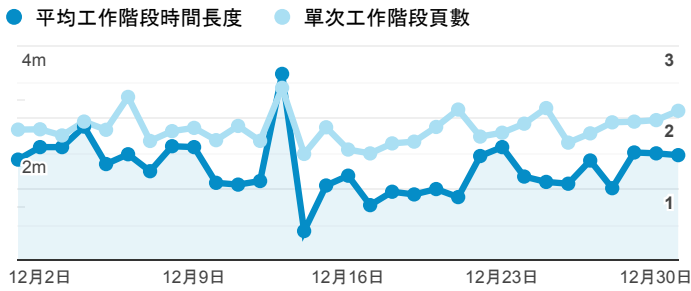

## 報表01\_訪客

2019年12月1日 - 2019年12月31日

所有使用者  
100.00% 個工作階段

### 平均造訪停留時間和單次造訪頁數

### 跳出率和平均造訪停留時間