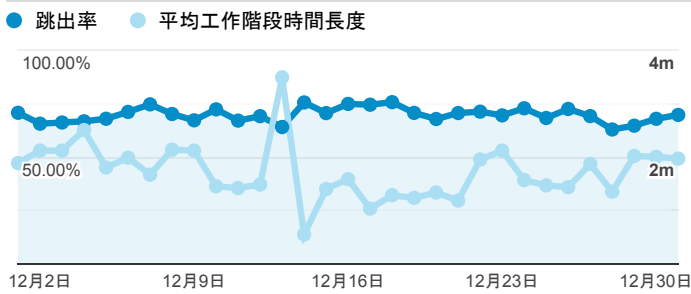

## 報表01\_訪客

2019年12月1日 - 2019年12月31日

所有使用者  
100.00% 個工作階段

### 平均造訪停留時間和單次造訪頁數

### 跳出率和平均造訪停留時間