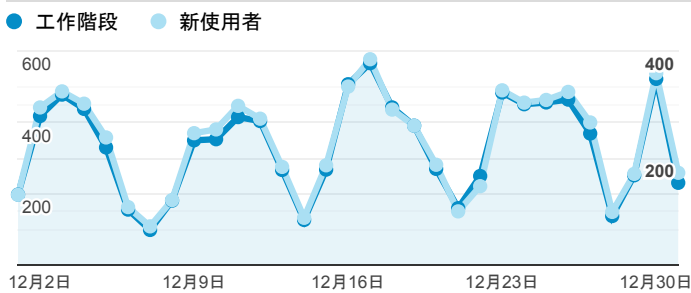

報表01_訪客

2019年12月1日 - 2019年12月31日

所有使用者
100.00% 個工作階段

平均造訪停留時間和單次造訪頁數

跳出率和平均造訪停留時間

造訪和不重複訪客

造訪和新造訪

造訪 (依裝置類別分組)

desktop mobile tablet

造訪地圖

造訪 (依瀏覽器分組)

造訪和新造訪率 (依行動裝置資訊分組)

造訪 (依語言分組)

語言 工作階段