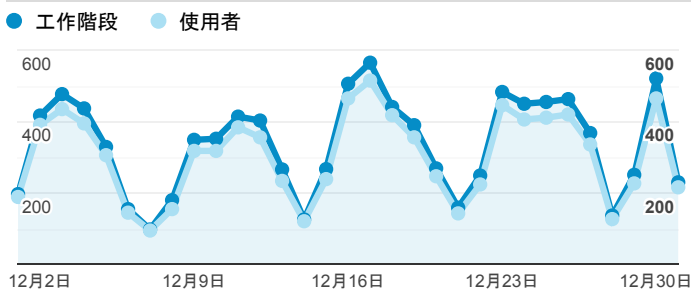

報表01_訪客

2019年12月1日 - 2019年12月31日

所有使用者
100.00% 個工作階段

平均造訪停留時間和單次造訪頁數

跳出率和平均造訪停留時間

造訪和不重複訪客

造訪和新造訪

造訪 (依裝置類別分組)

desktop mobile tablet

造訪地圖

造訪 (依瀏覽器分組)

造訪和新造訪率 (依行動裝置資訊分組)

造訪 (依語言分組)

語言 工作階段